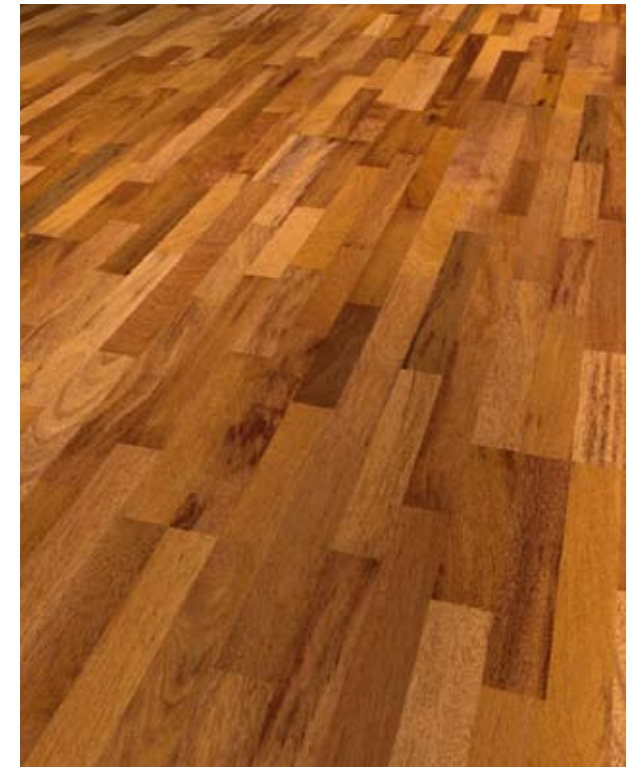

SCHIFFSBODEN 3-Stab | rotbraune & warme Oberflächen

DOUSSIE zimmtrot | ausgeglichen
Schiffsboden 3-Stab | lackiert

EICHE samtrot | ausgeglichen
Schiffsboden 3-Stab | farbgestaltet-lackiert

MERBAU glutbraun | ausgeglichen
Schiffsboden 3-Stab | geölt oder lackiert