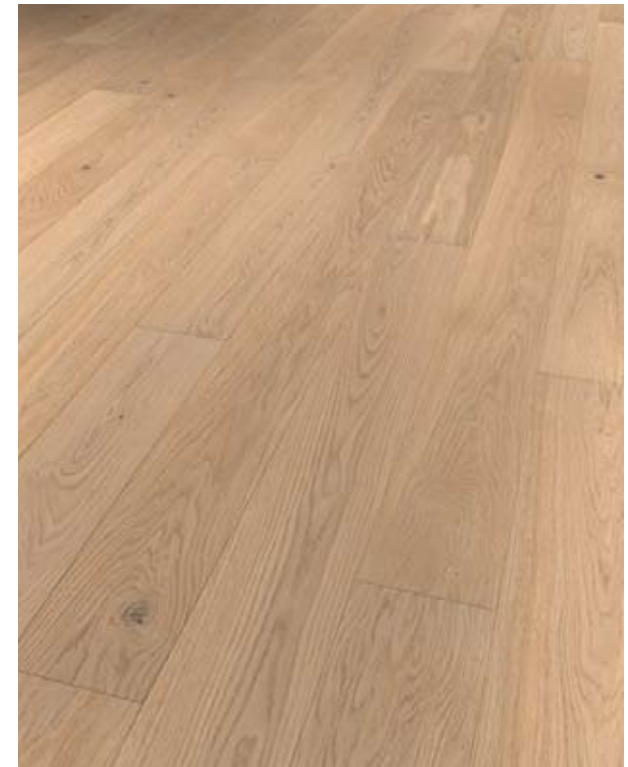

PURE COLLECTION

Weltoffene Idealisten

EICHE grauweiß | ausgeglichen
Landhausdielen schmal | gebürstet-gekälkt-mattlackiert

EICHE grauweiß | ausgeglichen
Landhausdielen | gebürstet-gekälkt-geölt

EICHE lichtbeige | ausgeglichen
Landhausdielen | gebürstet-weißgeölt