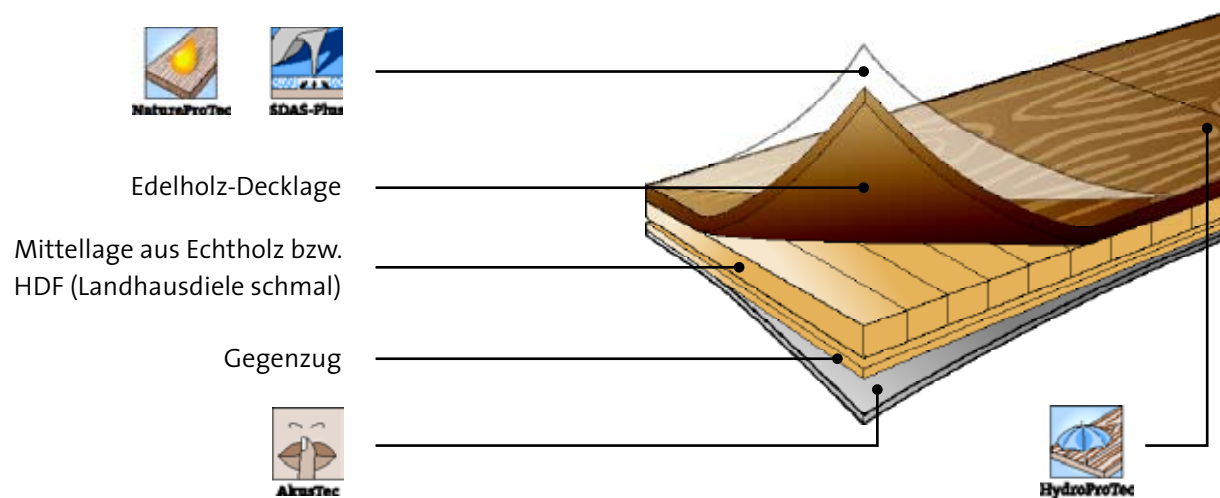

Gealterte Oberflächen

Mit den Spuren des Alters ausgestattet, strahlt die Eiche-Oberfläche vom ersten Tag an ein antikes Flair aus.

TECHNISCHE EIGENSCHAFTEN

Produktaufbau

Fertigparkett zeichnet sich durch seinen 3-schichtigen Grundaufbau aus. Die Holzart des Parketts beschreibt dabei das Material der Decklage. Mittellage und Gegenzug dienen der Stabilisierung der Diele für eine hohe Belastbarkeit.

Fase

Die dezente umlaufende Fase an der Dielenkante sorgt dafür, dass sich jede einzelne Diele im Verlegebild stärker abzeichnet. Sie hebt den typischen Ausdruck einer Landhausdiele stärker hervor.

15
Jahre
in
Verkehrsbereich