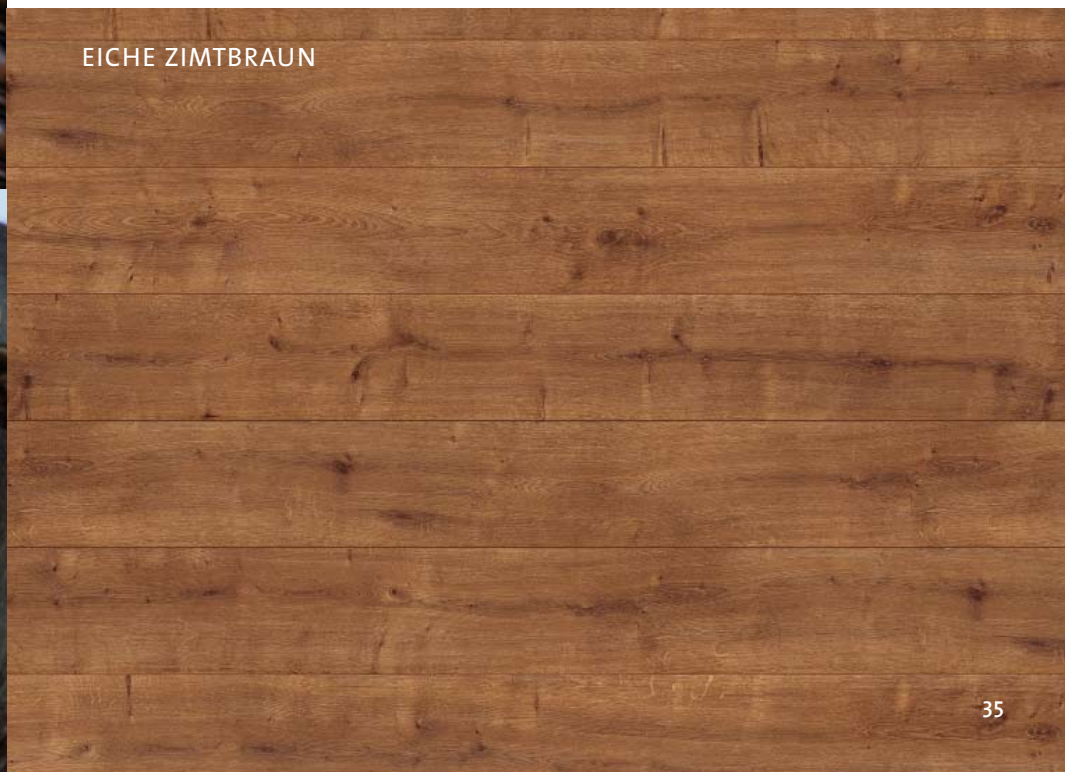

PAPYRUS KAIROBRAUN

EICHE SCHWARZ

TATKRAFT
ANSPRUCH
ENTSCHLOSSENHEIT
TRADITION

EICHE ZIMTBRAUN

COURAGE LINE

PAPYRUS KAIROBRAUN

COURAGE LINE

EICHE SCHWARZ