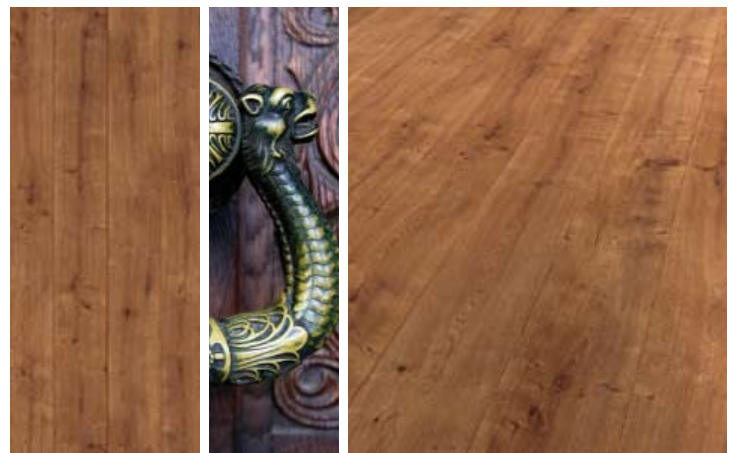

EICHE ZIMTBRAUN*
Landhausdiele | Dekor 1334