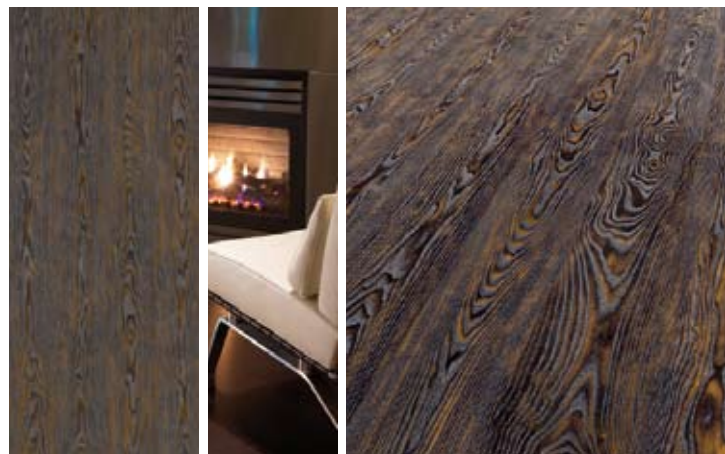

EICHE SPLINTBRAUN*
 3-Stab | Dekor 1178

MACCASSAR ROTBRAUN*
 Landhausdielen | Dekor 1093

EICHE VULCANO BRAUN*
 Landhausdielen | Dekor 1179

SCHIEFER ANTHRAZIT*
 Stein | Dekor 1055

TIMELINE

INSPIRIERTE NOSTALGIE