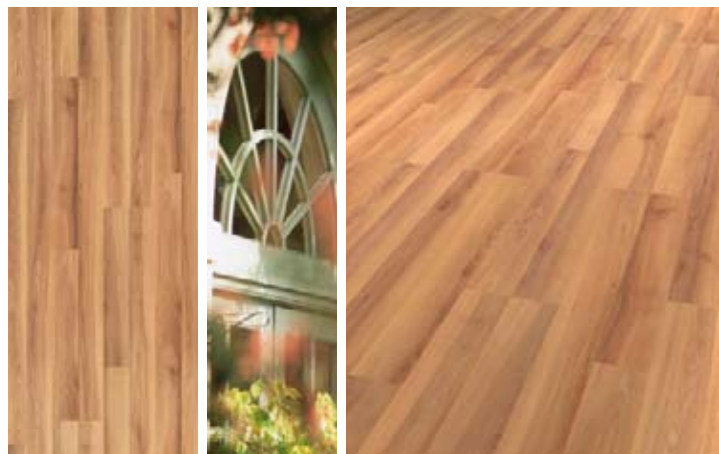

Die rötlichen, tiefen und warmen Farbwelten der CHARM LINE bilden die perfekte Kulisse dieses Lebensgefühls.

CHARM LINE

WILDKIRSCHKE ZIMTROT

CHARM LINE

PFLAUME BRAUNROT

CHARMLINE

SINNLICHE ELEGANZ

KIRSCHBAUM LOTUSROT*
3-Stab | Dekor 1010