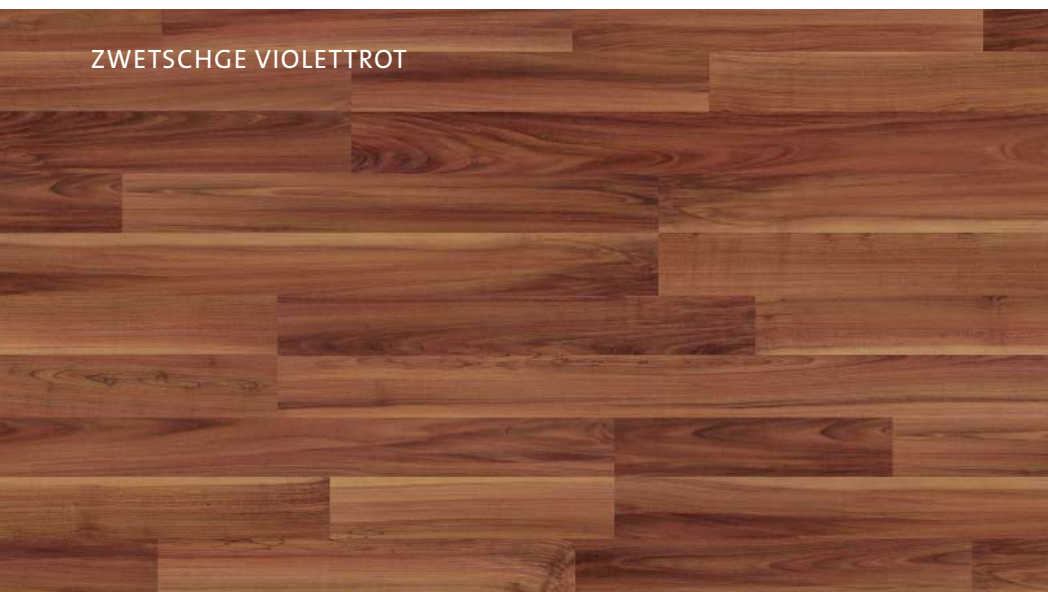

ORNAMENTE UND VERSPIELTE FORMEN, TIEFE GEFÜHLE, RUBINROT, VERHALTENE ROSATÖNE ODER FUCHSIA, SINNLICHKEIT, GRAZIE UND ROMANTIK

Die Stimmung „Sinnliche Eleganz“ ist emotional und optimistisch mit einer guten Portion Romantik versehen. Hier dominieren rötliche Farben – kräftig oder in Pastelltönen. Dieser Stil ist anspruchsvoll,

jedes Detail durchdacht und inszeniert. Zugleich klassisch wie auch verspielt prägt diese Welt florale Dekore, fließende Übergänge, weiche Formen und Düfte aus. Wer hier lebt ist ein Gefühlsmensch, liebt das Arrangement, will dezent repräsentieren, verwöhnen und betören.

Die rötlichen, tiefen und warmen Farbwelten der CHARM LINE bilden die perfekte Kulisse dieses Lebensgefühls.