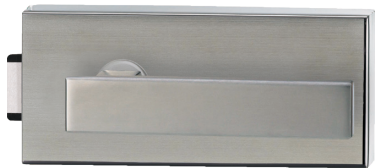

Accessoires

Glasvariationen, Bänder, Schlosskästen & Co.

Damit Du lange Freude an Deinen Türelementen hast, lohnt die Berücksichtigung von unseren Pflegehinweisen und schöner Details. Hier zeigen wir Dir Beschlagsets bestehend aus Bändern, einem Schlosskasten und einem Standardgriff, den Du nach Wunsch auch passend zu Deinen anderen Drückern individuell wählen kannst.