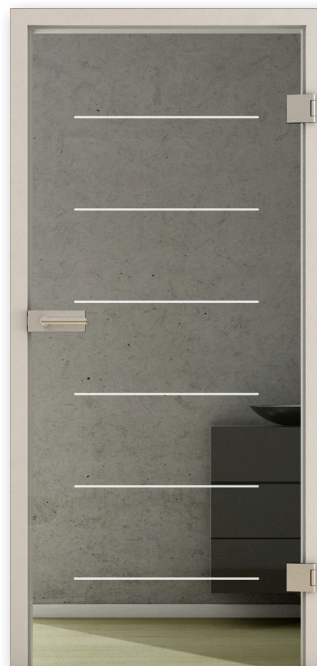

Links im Bild siehst Du die Wirkung von Weißglas bei satiniertem Glas.

Siebdruck

Emailfarben werden durch Siebdrucktechnik auf das fertig bearbeitete Glas aufgebracht und bei dem abschließenden „Vorspannen“ (d.h. das Glas wird zum Einscheibensicherheitsglas / ESG) in die Glasoberfläche eingebrannt. Somit entsteht eine kratzfeste und UV-beständige Beschichtung.

Luana

LUANA 1 laser

LUANA 1 two sides

LUANA 2 laser

LUANA 2 two sides

LUANA 5 laser

LUANA 5 two sides

LUANA 6 laser