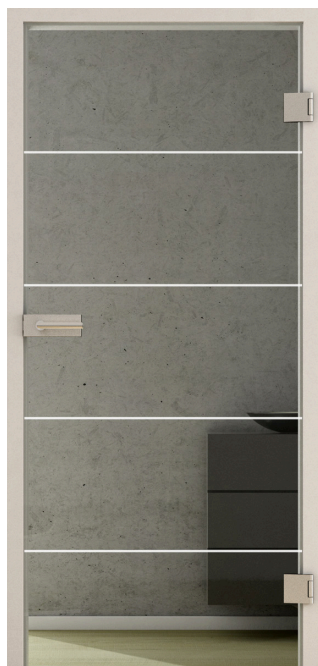

Luana

LUANA 1 laser