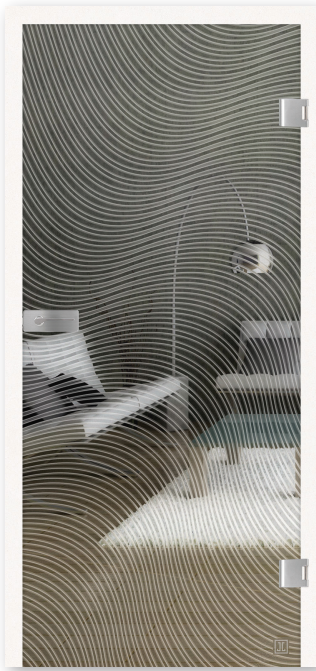

JETTE WAVE laser
Design: Jette Joop