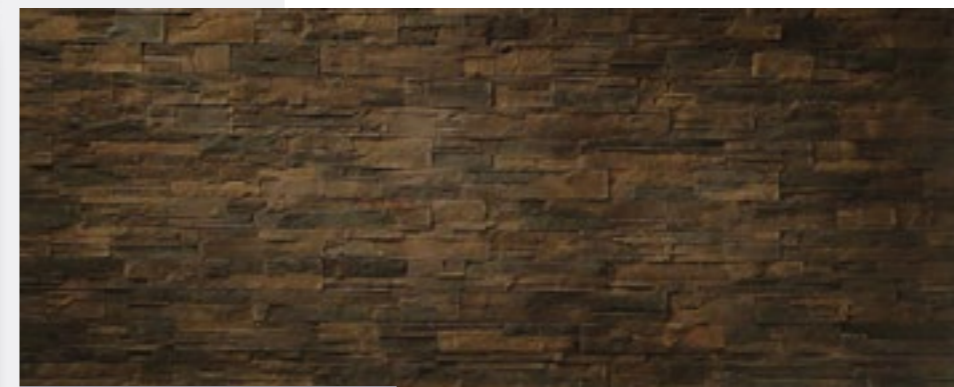

267 Lascas marron · 3,27x1,31 m