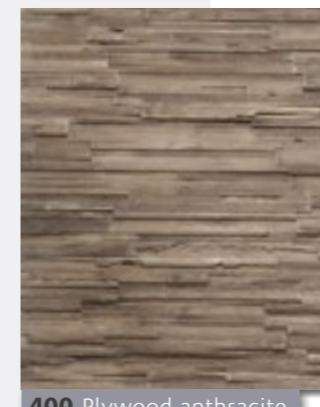

Das Wohlgefühl einer warmen Atmosphäre von Räumen mit holzverkleideten Wänden wird mit diesen Paneelen auf's Beste erreicht.

400 Plywood anthracite