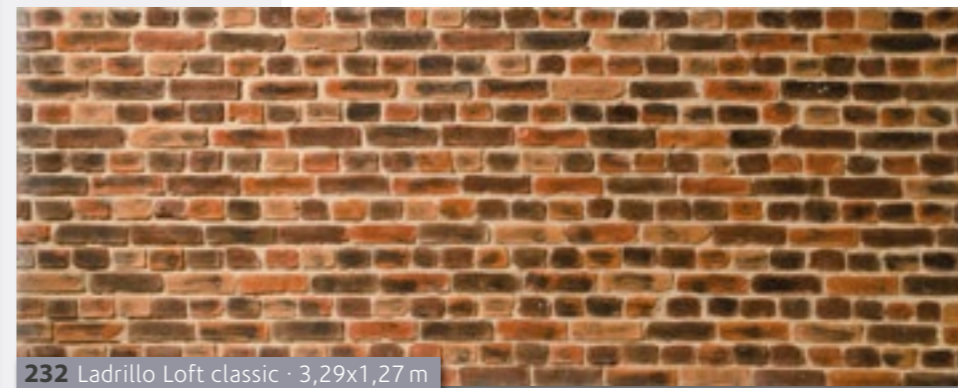

Lajas

MSD-Kunststeinpaneele
in der Gastronomie

Ladrillo Loft
MSD-Kunststeinpaneele
im Ladenbau

Das Vorbild unseres Loft-Steinpaneels ist der „Reichsformat“-Ziegel von 1872 mit dem Maß LxBxH 25x12x6,5 cm. Das Paneel gibt naturgetreu den Charakter einer Industriemauer wieder – ideal für die Mode-, moderne Wohn- und Bürowelt oder Gastronomie.