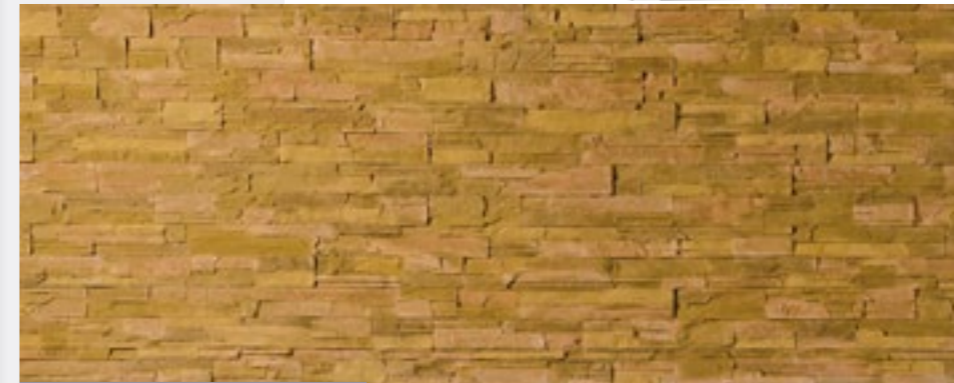

264 Lascas terrosa · 3,27x1,31 m

261 Lascas ocre · 3,27x1,31 m