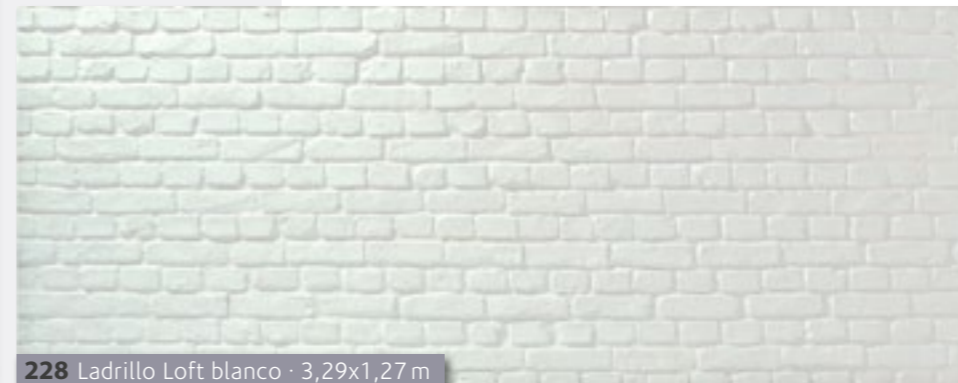

228 Ladrillo Loft blanco · 3,29x1,27 m
274 vertikal · ca. 1,33x3,30 m