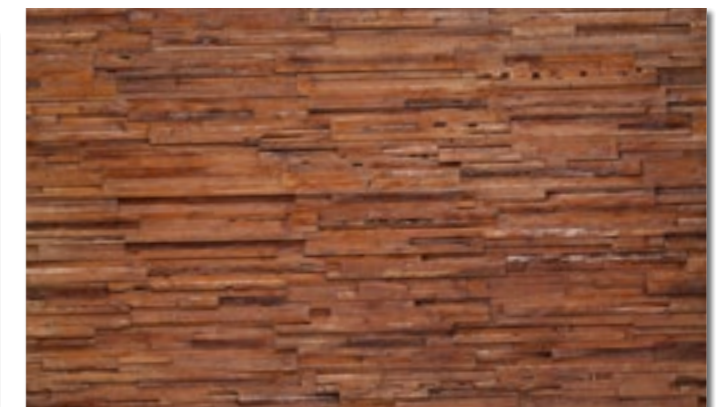

401 Plywood avellana

Neues Format: 2,32x1,35 m