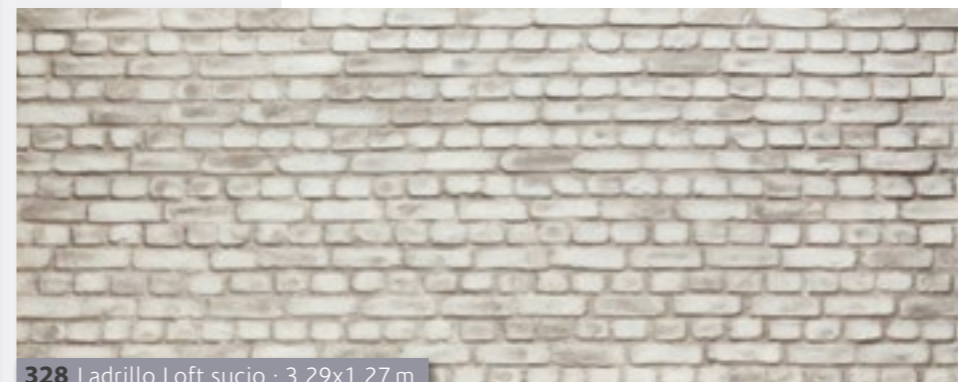

328 Ladrillo Loft sucio · 3,29x1,27 m
275 vertikal · ca. 1,33x3,30 m