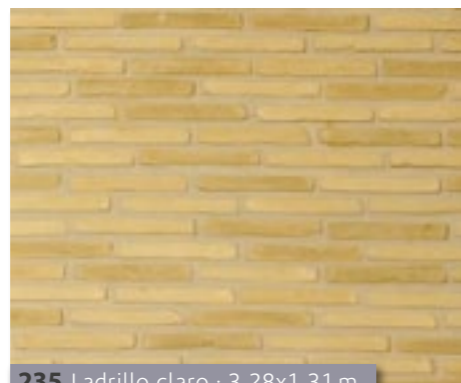

235 Ladrillo claro · 3,28x1,31 m
105 vertikal 1,32x3,30 m