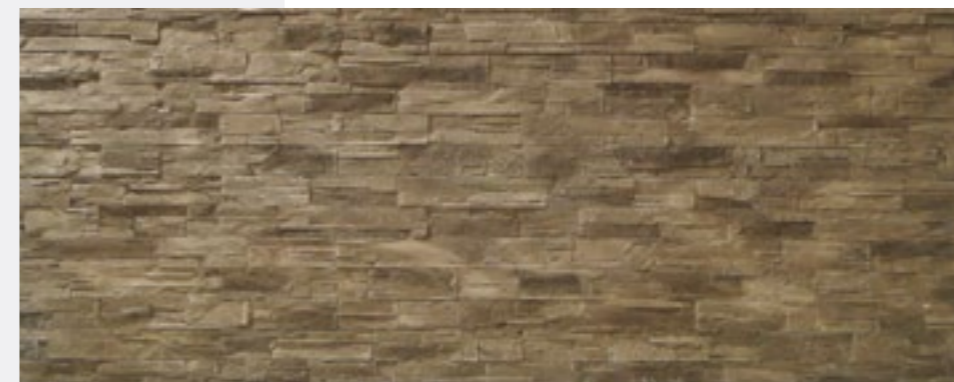

271 Lascas anthracite · 3,27x1,31 m