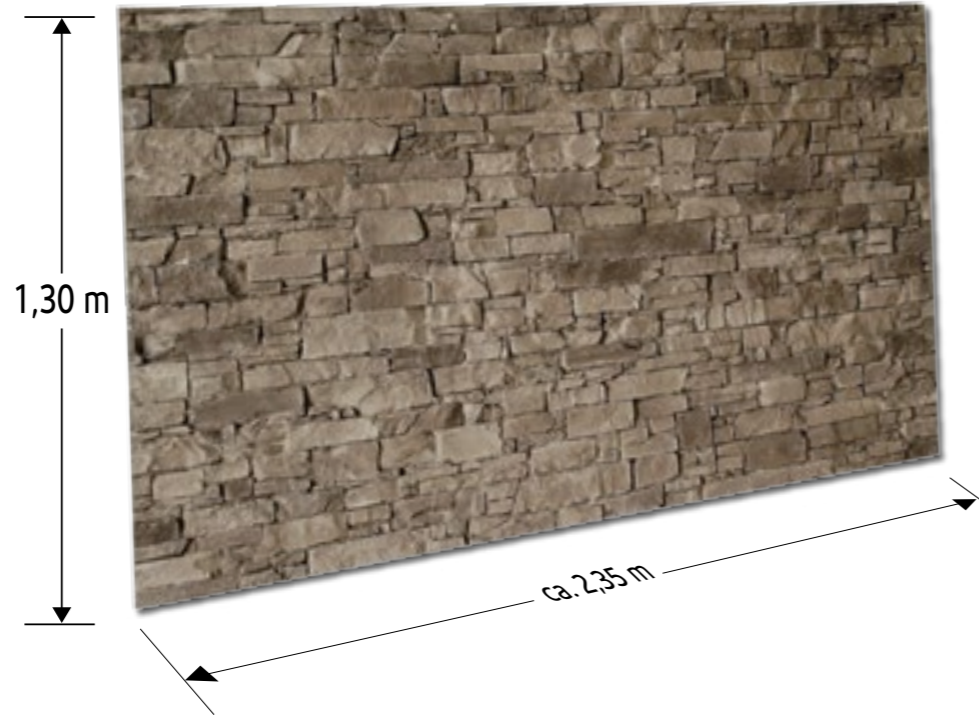

Das Stein-Dekor Navarrete im *neuen* Format

Im neuen Format von ca. 235x130 cm werden Ihnen acht Farbgebungen angeboten; dieses Paneel hat eine besonders ausgebildete Steinstruktur.

Das kleine Format ist zur Zeit begrenzt auf wenige Dekore, neue Ergänzungen anderer Optiken entnehmen Sie bitte der Website, die stets aktuelle Informationen bereithält.

Neues Format: 2,35 x 1,30 m