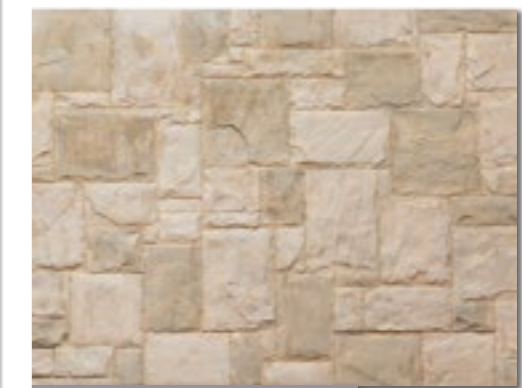

255 Laberinto · 3,27x1,30 m