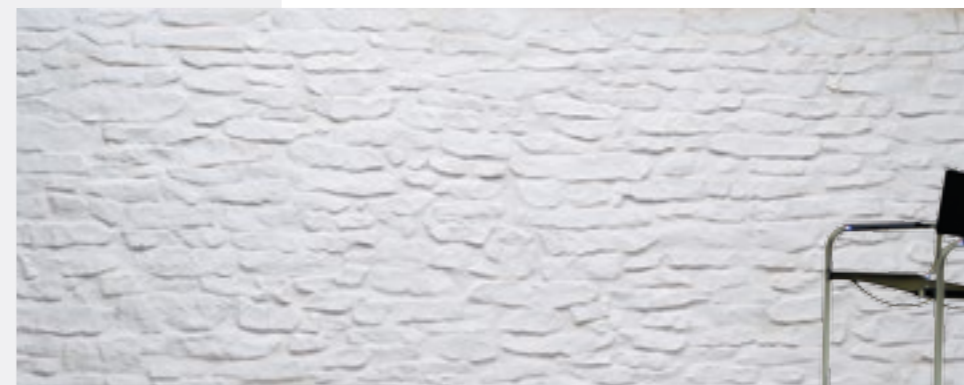

302 Lajas blanca castellana · 3,28x1,31 m

256 Lajas blanca · 3,28x1,31 m