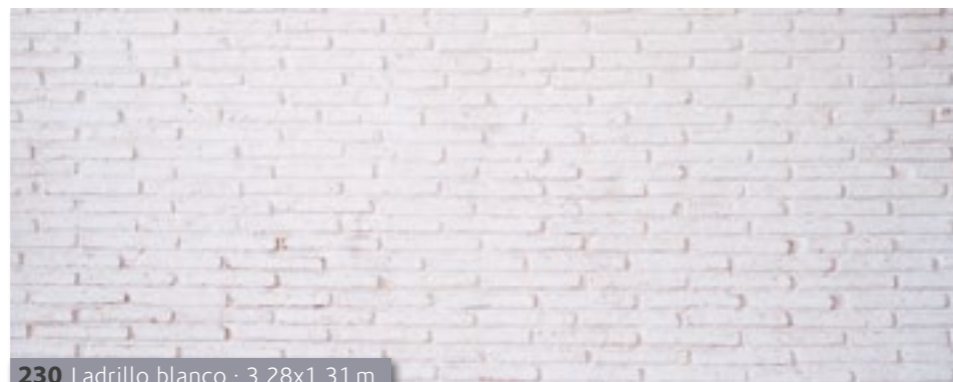

230 Ladrillo blanco · 3,28x1,31 m
106 vertikal · 1,32x3,30 m

255 Laberinto · 3,27x1,30 m

269 Lascas blanca · 3,27x1,31 m

270 Lascas negra · 3,27x1,31 m

271 Lascas anthracite · 3,27x1,31 m

Die Abbildungen zeigen einen Ausschnitt der Paneele, sie stellen nicht immer die ganze Platte dar. Die Farbwiedergabe im Druck ist nicht verbindlich, sie kann unter Umständen von der Paneelefarbe abweichen. Eine Bemaßung der Steine bzw. Ziegel finden Sie im Internet. **Panelgröße (BxH): ca. 3,30 x 1,30 m.**