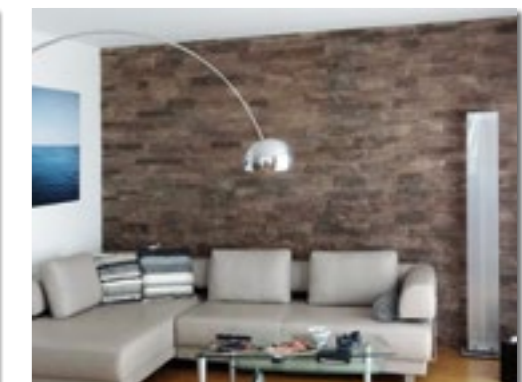

Die Abbildungen zeigen einen Ausschnitt der Paneele, sie stellen nicht immer die ganze Platte dar. Die Farbwiedergabe im Druck ist nicht verbindlich, sie kann unter Umständen von der Paneelefarbe abweichen. Eine Bemaßung der Steine bzw. Ziegel finden Sie im Internet. **Panelgröße (BxH): ca. 3,30 x 1,30 m.**