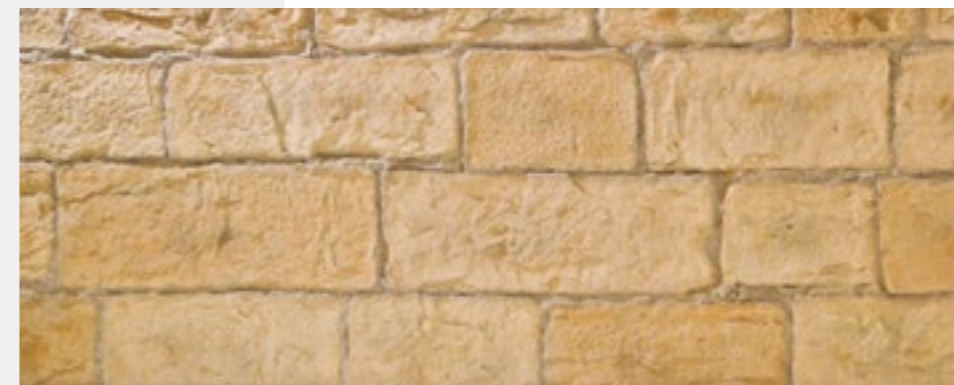

213 Astillada · 3,31x1,32 m