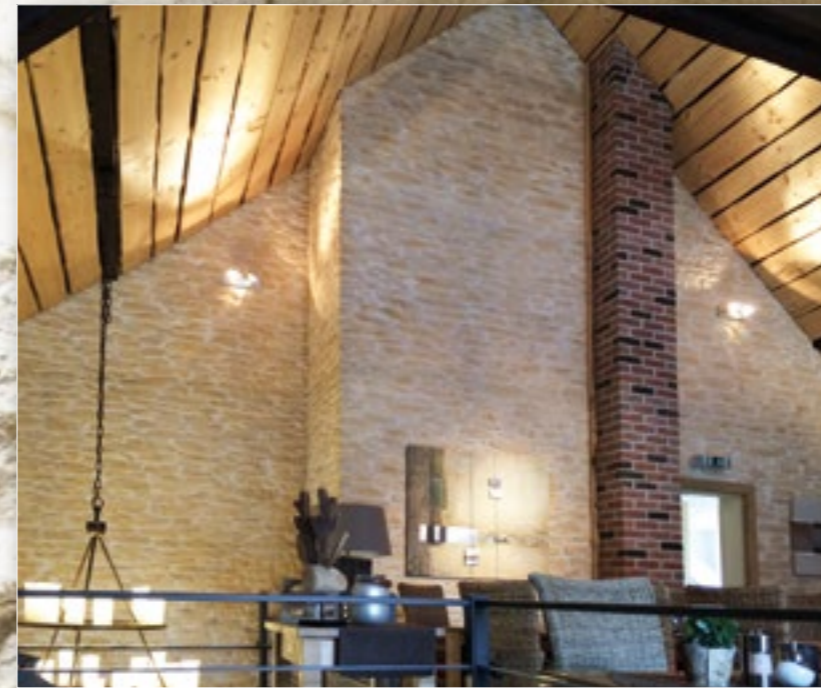

Lajas

MSD-Kunststeinpaneele
in der Gastronomie