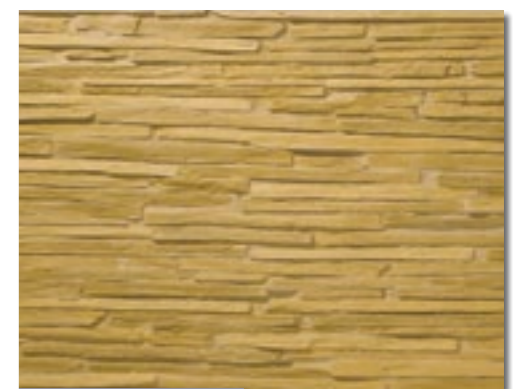

Pirenaica

MSD-Kunststeinpaneele für modernes Wohnen

306 Pirenaica negra

305 Pirenaica gris · 3,30x1,34 m

304 Pirenaica blanca

323 Pirenaica marron · 3,30x1,34 m

303 Pirenaica ocre

324 Pirenaica anthracita