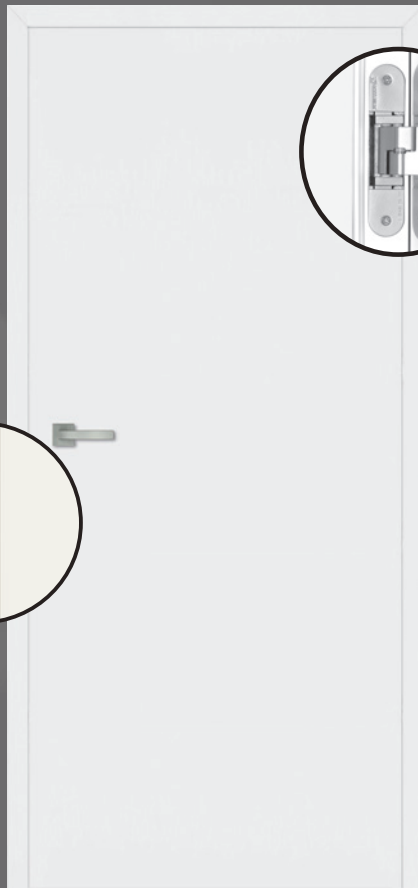

Stumpf einschlagende Türelemente von SÜHAC sind die perfekte Ergänzung zu moderner Architektur und Inneneinrichtung. Tür und Zarge bilden eine optische Einheit ohne sichtbare Türkanten und Bänder. Die hochwertige seidenmatte Weisslack - Oberfläche betont die puristische Wirkung dieser Türen. Die stumpf einschlagenden Türelemente sind in der Höhe 1985 mm in den gängigen Breiten und Wandstärken kurzfristig ab Lager SÜHAC lieferbar, je nach Wunsch mit oder ohne Schlüssellochbohrung.

stumpf
geschlossen

stumpf
offen

Futter FU-EC,
55 mm

 **Kurzfristig lieferbar**

 Schiebetür

 Schallschutz 32 dB

Klimaklasse 3

Für perfekten Schließkomfort sorgt das Magnet-schloss, das ebenso wie das Schließblech in Edelstahl ausgeführt ist - wahlweise als BB- oder WC-Schloss.
Magnetschloss

Die verdeckt liegenden 3D TECTUS-Bänder haben einen Öffnungswinkel von 180°.
(Verstellbereich seitlich +/- 3 mm, Höhe +/- 3mm, Andruck +/- 1mm).
Tectus Band 3D TE 340

Ihr SÜHAC Fachhändler

SÜHAC[®]
TÜREN + BÖDEN