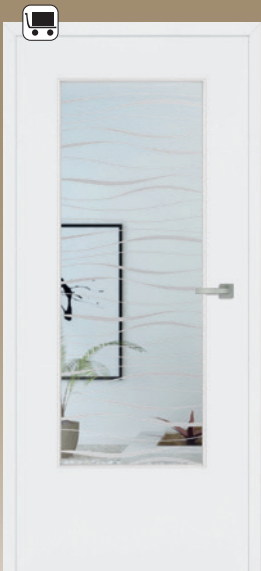

STUMPF EINSCHLAGEND

 Kurzfristig lieferbar

VIOLA Edelstahl matt,
ohne Schlüssellochrosette,
Flachrosette

CELLINA Edelstahl matt,
ohne Schlüssellochrosette,
Flachrosette

ELISA Edelstahl matt,
ohne Schlüssellochrosette,
Flachrosette

STANDARD TB

klassisch - modern - schön

TB DIN LA, Weisslack,
Glas Onda1

TB LA1, Weisslack,
Glas Onda1

TB LA2b*, Weisslack,
Glas Onda1

*b/m/s - bandseitig/ mittig / schlosseitig erhältlich

TB LA3s*, Weisslack,
Glas Onda1

RY-251-LA3-WL, Weisslack exklusiv,
Glas Wood1-DQ

RY-251-LA2b*-WL, Weisslack exklusiv,
Glas Wood1-DQ

*b/m/s - bandseitig/ mittig / schlosseitig erhältlich

ROYAL RY-251-WL für das besondere Highlight

TÜREN - MODERN UND PURISTISCH

Stumpf einschlagende Türelemente von SÜHAC sind die perfekte Ergänzung zu moderner Architektur und Inneneinrichtung. Tür und Zarge bilden eine optische Einheit ohne sichtbare Türkanten und Bänder. Die hochwertige seidenmatte Weisslack - Oberfläche betont die puristische Wirkung dieser Türen. Die stumpf einschlagenden Türelemente sind in der Höhe 1985 mm in den gängigen Breiten und Wandstärken kurzfristig ab Lager SÜHAC lieferbar, je nach Wunsch mit oder ohne Schlüssellochbohrung.