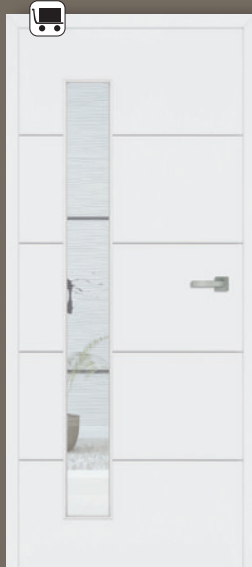

STANDARD TB

klassisch - modern - schön

TB DIN LA, Weisslack,
Glas Onda1

TB LA1, Weisslack,
Glas Onda1

TB LA2b*, Weisslack,
Glas Onda1

*b/m/s - bandseitig/ mittig / schlosseitig erhältlich

TB LA3s*, Weisslack,
Glas Onda1

*b/m/s - bandseitig/ mittig / schlosseitig erhältlich

RY-251-WL, Weisslack exklusiv

RY-251-LA2-WL, Weisslack exklusiv,
Glas Wood1-DQ

 **Kurzfristig lieferbar**

RY-251-LA1-WL, Weisslack exklusiv, Glas Wood1-DQ

RY-251-LA3-WL, Weisslack exklusiv,
Glas Wood1-DQ

RY-251-LA2b*-WL, Weisslack exklusiv,
Glas Wood1-DQ

*b/m/s - bandseitig/ mittig / schlosseitig erhältlich

ROYAL RY-251-WL für das besondere Highlight

TÜREN - MODERN UND PURISTISCH

Stumpf einschlagende Türelemente von SÜHAC sind die perfekte Ergänzung zu moderner Architektur und Inneneinrichtung. Tür und Zarge bilden eine optische Einheit ohne sichtbare Türkanten und Bänder. Die hochwertige seidenmatte Weisslack - Oberfläche betont die puristische Wirkung dieser Türen. Die stumpf einschlagenden Türelemente sind in der Höhe 1985 mm in den gängigen Breiten und Wandstärken kurzfristig ab Lager SÜHAC lieferbar, je nach Wunsch mit oder ohne Schlüssellochbohrung.