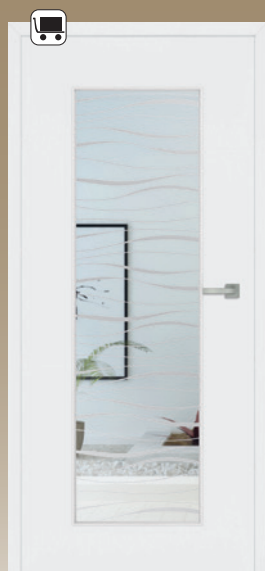

STUMPF EINSCHLAGEND

 Kurzfristig lieferbar

VIOLA Edelstahl matt,
ohne Schlüssellochrosette,
Flachrosette

CELLINA Edelstahl matt,
ohne Schlüssellochrosette,
Flachrosette

ELISA Edelstahl matt,
ohne Schlüssellochrosette,
Flachrosette

STANDARD TB

klassisch - modern - schön

TB DIN LA, Weisslack,
Glas Onda1

TB LA1, Weisslack,
Glas Onda1

TB LA2b*, Weisslack,
Glas Onda1

*b/m/s - bandseitig/ mittig / schlosseitig erhältlich

TB LA3s*, Weisslack,
Glas Onda1

*b/m/s - bandseitig/ mittig / schlosseitig erhältlich

RY-251-WL, Weisslack exklusiv

RY-251-LA2-WL, Weisslack exklusiv,
Glas Wood1-DQ

 **Kurzfristig lieferbar**

RY-251-LA1-WL, Weisslack exklusiv, Glas Wood1-DQ

Stumpf einschlagende Türelemente von SÜHAC sind die perfekte Ergänzung zu moderner Architektur und Inneneinrichtung. Tür und Zarge bilden eine optische Einheit ohne sichtbare Türkanten und Bänder. Die hochwertige seidenmatte Weisslack - Oberfläche betont die puristische Wirkung dieser Türen. Die stumpf einschlagenden Türelemente sind in der Höhe 1985 mm in den gängigen Breiten und Wandstärken kurzfristig ab Lager SÜHAC lieferbar, je nach Wunsch mit oder ohne Schlüssellochbohrung.