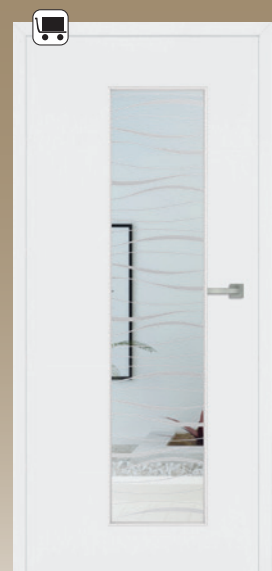

STUMPF EINSCHLAGEND

 Kurzfristig lieferbar

VIOLA Edelstahl matt,
ohne Schlüssellochrosette,
Flachrosette

CELLINA Edelstahl matt,
ohne Schlüssellochrosette,
Flachrosette

ELISA Edelstahl matt,
ohne Schlüssellochrosette,
Flachrosette

STANDARD TB

klassisch - modern - schön

TB DIN LA, Weisslack,
Glas Onda1

TB LA1, Weisslack,
Glas Onda1

TB LA2b*, Weisslack,
Glas Onda1

*b/m/s - bandseitig/ mittig / schlosseitig erhältlich

TB LA3s*, Weisslack,
Glas Onda1

RY-251-LA3-WL, Weisslack exklusiv,
Glas Wood1-DQ

RY-251-LA2b*-WL, Weisslack exklusiv,
Glas Wood1-DQ

*b/m/s - bandseitig/ mittig / schlosseitig erhältlich

ROYAL RY-251-WL für das besondere Highlight

TÜREN - MODERN UND PURISTISCH

Stumpf einschlagende Türelemente von SÜHAC sind die perfekte Ergänzung zu moderner Architektur und Inneneinrichtung. Tür und Zarge bilden eine optische Einheit ohne sichtbare Türkanten und Bänder. Die hochwertige seidenmatte Weisslack - Oberfläche betont die puristische Wirkung dieser Türen. Die stumpf einschlagenden Türelemente sind in der Höhe 1985 mm in den gängigen Breiten und Wandstärken kurzfristig ab Lager SÜHAC lieferbar, je nach Wunsch mit oder ohne Schlüssellochbohrung.