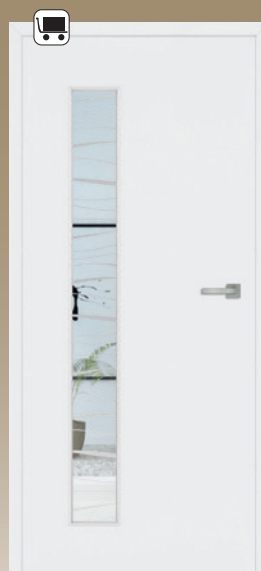

STUMPF EINSCHLAGEND

 Kurzfristig lieferbar

VIOLA Edelstahl matt,
ohne Schlüssellochrosette,
Flachrosette

CELLINA Edelstahl matt,
ohne Schlüssellochrosette,
Flachrosette

ELISA Edelstahl matt,
ohne Schlüssellochrosette,
Flachrosette

STANDARD TB

klassisch - modern - schön

TB DIN LA, Weisslack,
Glas Onda1

TB LA1, Weisslack,
Glas Onda1

TB LA2b*, Weisslack,
Glas Onda1

*b/m/s - bandseitig/ mittig / schlosseitig erhältlich

TB LA3s*, Weisslack,
Glas Onda1

Stumpf einschlagende Türelemente von SÜHAC sind die perfekte Ergänzung zu moderner Architektur und Inneneinrichtung. Tür und Zarge bilden eine optische Einheit ohne sichtbare Türkanten und Bänder. Die hochwertige seidenmatte Weisslack - Oberfläche betont die puristische Wirkung dieser Türen. Die stumpf einschlagenden Türelemente sind in der Höhe 1985 mm in den gängigen Breiten und Wandstärken kurzfristig ab Lager SÜHAC lieferbar, je nach Wunsch mit oder ohne Schlüssellochbohrung.