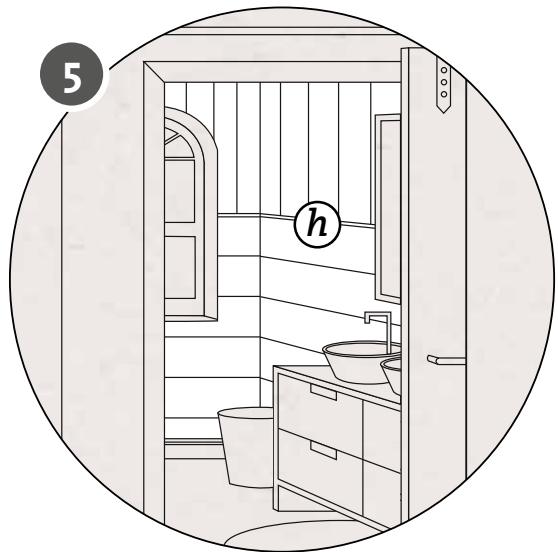

Badezimmer | Salle de bain | Badkamer

Das hochwertige Trägermaterial erlaubt eine Verlegung der Dekor-Paneele auch in Feuchträumen außerhalb des Spritzwasser-Bereiches. Damit sind sie hervorragend für den Einsatz in Küche und Bad geeignet.

Le matériau support de qualité permet une pose des panneaux décoratifs également dans les pièces humides, hors de la zone d'éclaboussure de l'eau. Ils sont ainsi parfaitement appropriés pour une utilisation dans la cuisine et la salle de bain.

Dankzij het hoogwaardige dragermateriaal kunnen de decorpanelen ook in vochtige ruimten buiten het spatwaterbereik worden aangebracht. Dat maakt ze uitstekend geschikt voor de toepassing in keuken en badkamer.