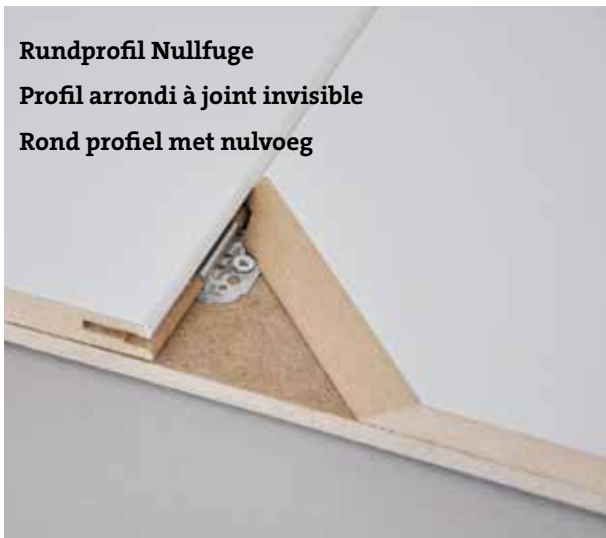

Rundprofil Nullfuge
Profil arrondi à joint invisible
Rond profiel met nulvoeg

Montage: Rundprofil mit Null-Fuge mit Befestigungs-
klammer Nr. 3

Montage : Profil arrondi avec joint invisible avec clip
de fixation n° 3

Montage: Rond profiel met nul-voeg met montage-
klem nr. 3