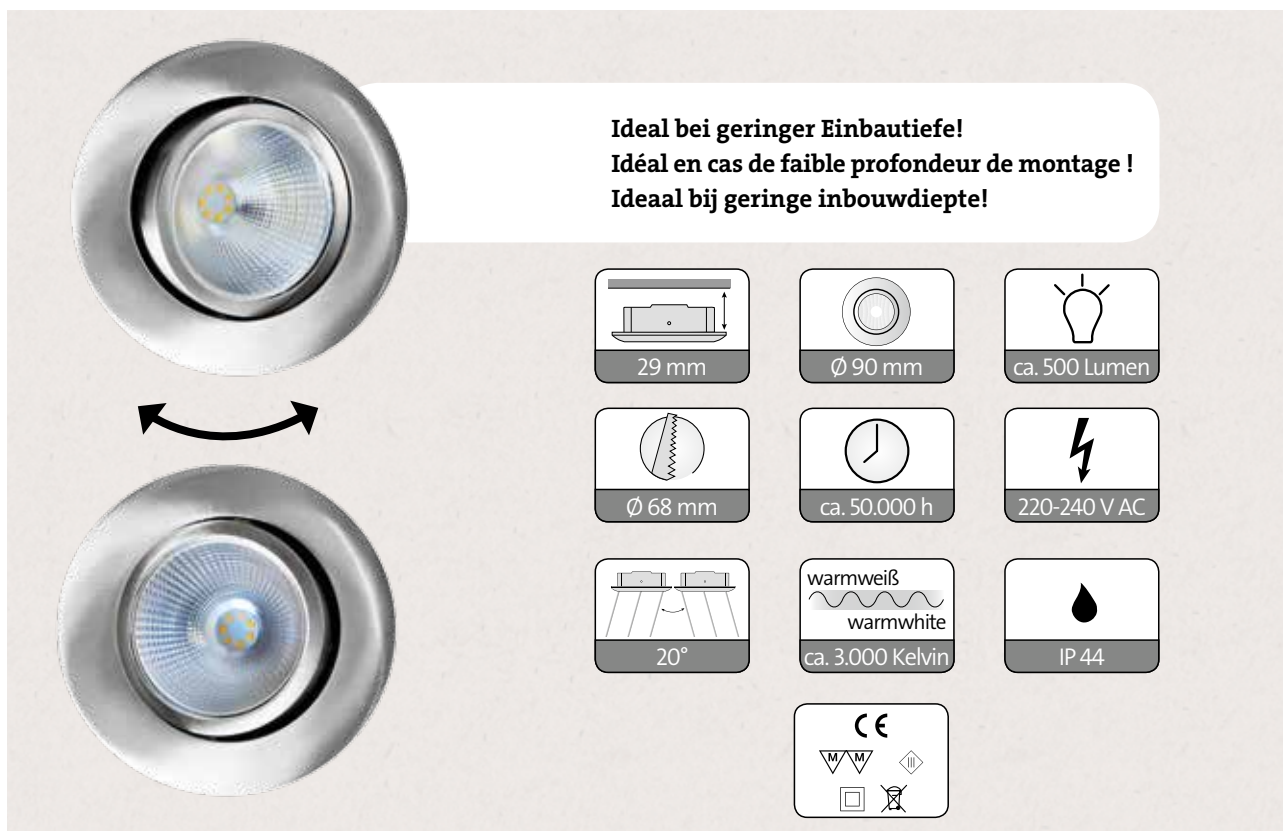

LICHTEINBAU-
GEEIGNET
LIGHTFIT

*Individuelle Inszenierung mit passenden Lichtsystemen
Mise en scène individuelle avec systèmes d'éclairage adaptés
Individuele enscenering met passende lichtsystemen*

WOHNGESUND
HEALTHY HOME
ENVIRONMENT

*E1 geprüft - für mehr Gesundheit und Wohlbefinden
E1 geprüft - pour la santé et le bien-être
E1 geprüft - voor een betere gezondheid en welzijn*

NUT & FEDER
TONGUE &
GROOVE

*Einfach, schnell und sicher verlegt
Pose rapide et sûre
Eenvoudig, snel en betrouwbaar geïnstalleerd*

Lichtsystem | Systèmes d'éclairage | Lichtsystemen

Deckenleuchten für perfekt integriertes Licht!

LED Downlight 6,3 W (2er Set)

- Ideal für Decken mit geringer Einbautiefe
- Premium Lichtsystem mit neuester LED-Technologie
- 2er-Set
- Optik: nickelgebürstetes Aluminium
- Warmweißes Licht (ca. 3000 Kelvin)
- Dimmbar mit Phasenanschnitts- und Phasenabschnittsdimmer
- Schutzklasse IP44 spritzwassergeschützt
- Schwenkbereich von 20° für die gewünschte Ausleuchtung